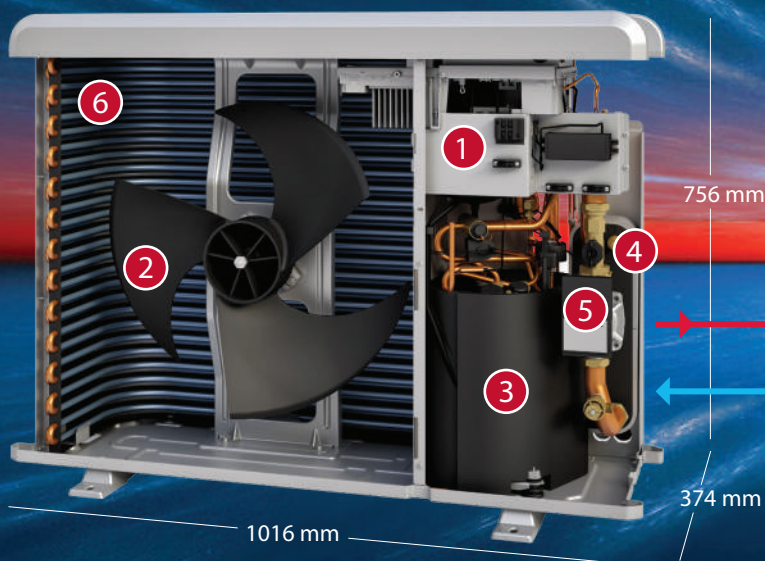

ΥΒΡΙΔΙΚΑ ΣΥΣΤΗΜΑΤΑ ΝΕΤ: Η ΠΙΟ ΠΡΟΗΓΜΕΝΗ ΤΕΧΝΟΛΟΓΙΑ ΑΠΟ ΤΗΝ ARISTON

Όποια κι αν είναι η ανάγκη σου, η Ariston σου προσφέρει την πιο προηγμένη τεχνολογία σε απόσταση...smartphone.

1 / ΕΛΕΓΧΟΣ INVERTER

Εγγυάται μία βέλτιστη ρύθμιση της συχνότητας και της ισχύος των μερικών φορτίων, ελαχιστοποιώντας τους κύκλους απενεργοποίησης/ενεργοποίησης του συστήματος.

2 / ΑΝΕΜΙΣΤΗΡΑΣ

Βελτιστοποιημένος σχεδιασμός για να ελαχιστοποιηθεί ο θόρυβος και οι δονήσεις και να μεγιστοποιηθεί η απόδοση και η αξιοπιστία.

3 / ΣΥΜΠΙΕΣΤΗΣ

Διπλός περιστροφικός συμπιεστής DC inverter για τη μέγιστη απόδοση στα μερικά φορτία και σε σκληρό κλίμα, με διαρκώς υψηλή ισχύ.

4 / ΕΝΑΛΛΑΚΤΗΣ ΑΕΡΙΟΥ/ΝΕΡΟΥ

Το ψυκτικό αέριο περιλαμβάνεται στη μοναδική εξωτερική μονάδα, ενώ οι σύνδεσμοι με την υβριδική μονάδα είναι εξ'ολοκλήρου υδραυλικοί.

5 / ΚΥΚΛΟΦΟΡΗΤΗΣ INVERTER ΥΨΗΛΗΣ ΑΠΟΔΟΣΗΣ

Εργοστασιακός κυκλοφορητής υψηλής απόδοσης, ενεργειακής κλάσης A. Κατάλληλος και για θέρμανση και για ψύξη.

6 / ΒΕΛΤΙΣΤΟΠΟΙΗΜΕΝΟΣ ΕΞΑΤΜΙΣΤΗΣ

Υψηλές επιφάνειες εναλλαγής θερμότητας και μέγιστη αντιπαγωτική προστασία. Εξοπλισμένος με ευθεία πτερύγια και επεξεργασία blue fin® για μέγιστη απόδοση σε όλες τις συνθήκες.

Πλεονεκτήματα του ελέγχου inverter

Inverter   Σταθερισμένη Θερμοκρασία   Χωρίς Τεχνολογία Inverter

12